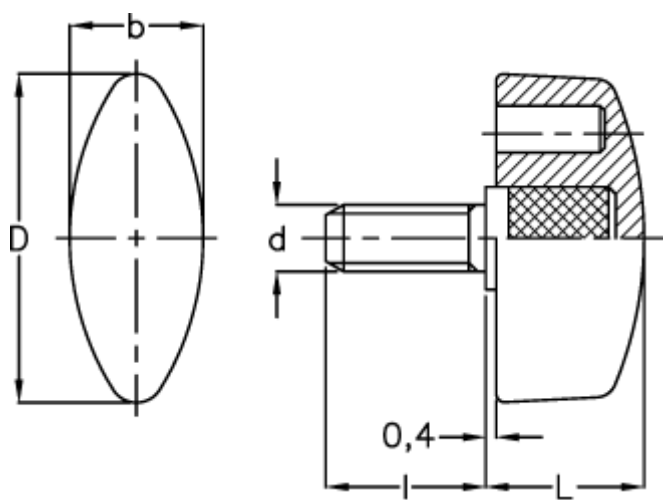

Varenummer: 2302008361  
Beskrivelse: E+G Vingskrue  
CT.476/30 p-M6x10

## Mål

b = 13.0  
d = 32  
d 6g = M6  
l = 10  
L = 15